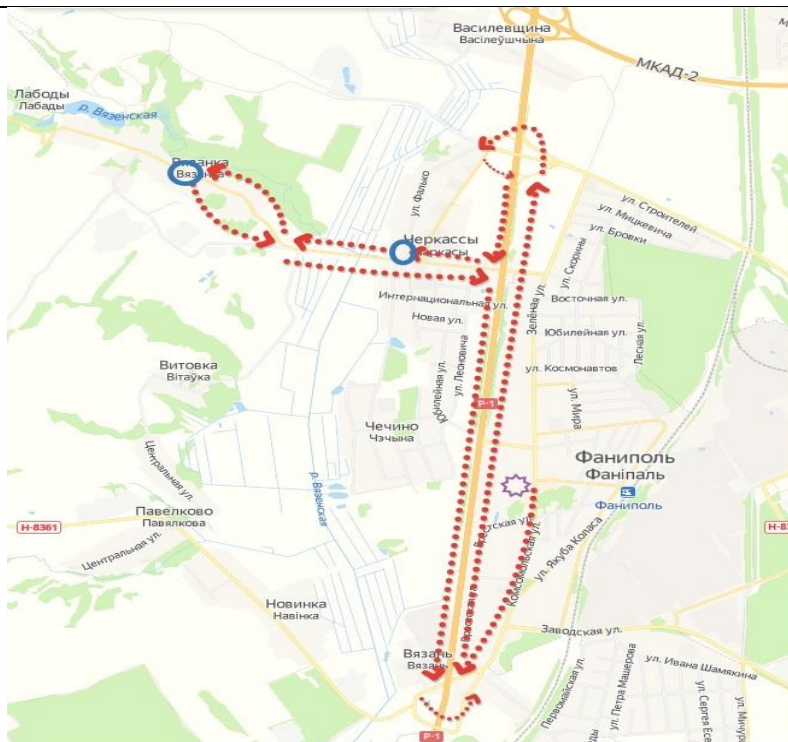

2.4 м²

г. Фаниполь,
о.п. Школа
о.п. «Черкасы»
г. Фаниполь,
о.п. Школа

13.20-13.45

3 (подвоз с занятий)