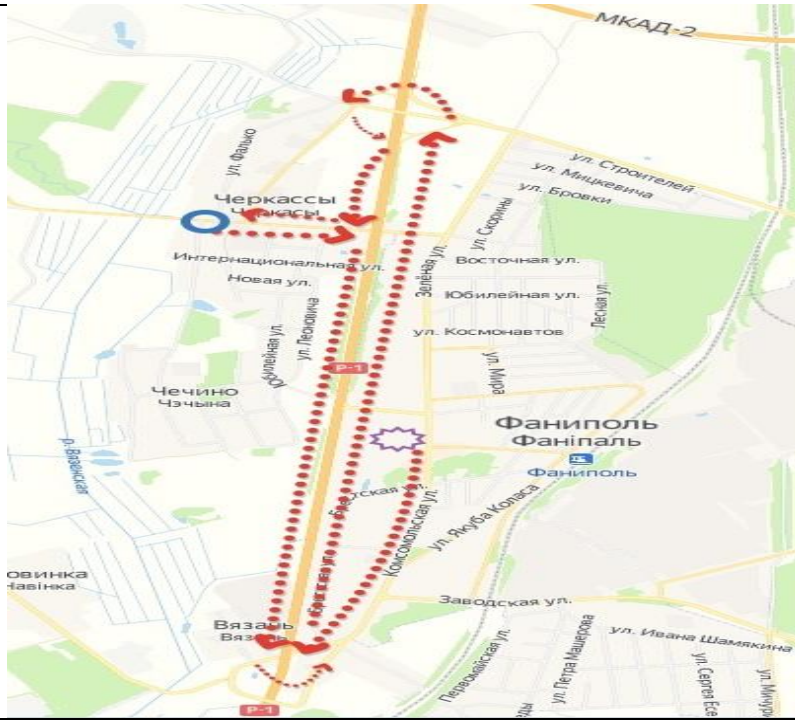

2.4 м²

г. Фаниполь,
о.п. Школа
о.п. «Черкасы»
г. Фаниполь,
о.п. Школа

13.20-13.45