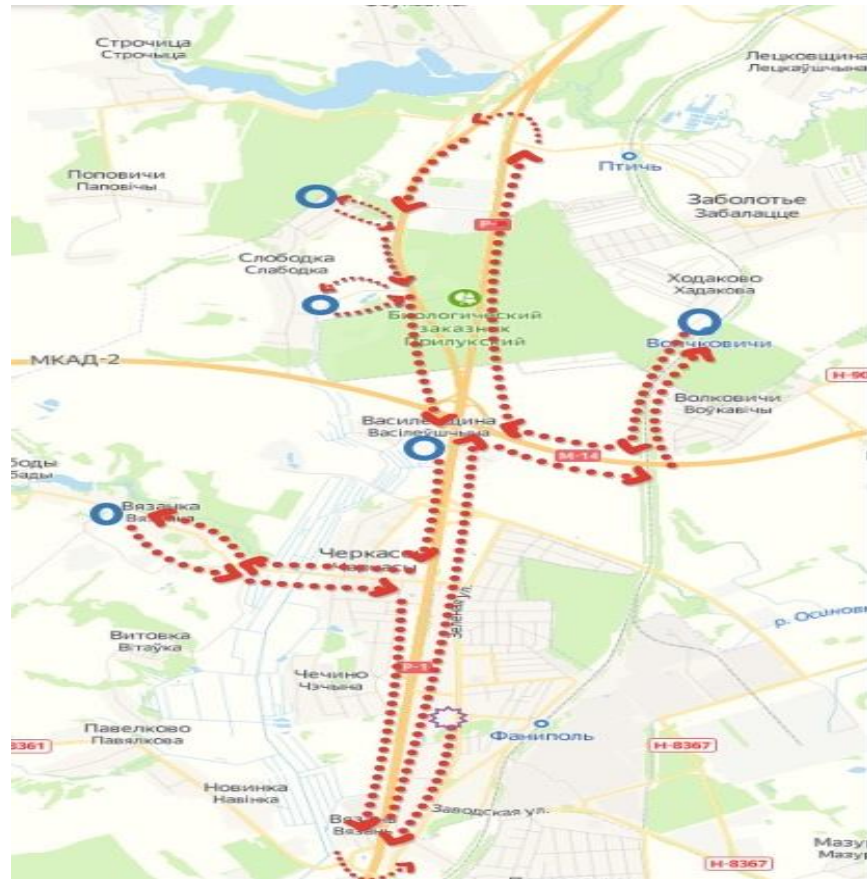

г.Фаниполь,

о.п. Школа

Примечание:

¹ рейс выполняет автобус МАЗ 257S30, посадочных мест – 31;

² рейс выполняет автобус МАЗ 257S40, посадочных мест – 31.